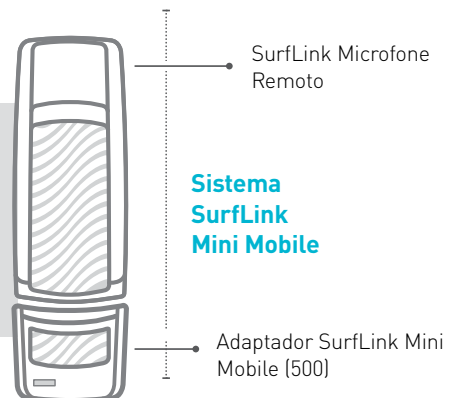

SurfLink Mini Mobile

Uma solução de transmissão de celular pequena e simples

Com o **SurfLink Mini Mobile** você pode conectar qualquer dispositivo Bluetooth com seus aparelhos auditivos para transmitir ligações. O adaptador SurfLink Mini Mobile (500) funciona com o SurfLink Microfone Remoto compatível*, um dos nossos dispositivos mais testados e comprovados pelos pacientes.

Como funciona:

Conecte o Mini Mobile na parte inferior do SurfLink Microfone Remoto. Então, transmita ligações de qualquer celular com Bluetooth para seus aparelhos auditivos.

Discreto e leve, o SurfLink Mini Mobile conecta você com as pessoas e coisas que você mais ama.

Além disso, o SurfLink Media:

- Transmite som estéreo diretamente de dispositivos de mídia para seus aparelhos auditivos, sem emparelhamento ou dispositivos de retransmissão junto ao corpo
- Permite que você escute o volume no nível que deseja, enquanto as outras pessoas na sala podem escutar no volume que elas desejam
- Permite que muitas pessoas usando aparelhos auditivos sem fio se conectem em um único dispositivo
- Elimina o atraso de áudio e problemas de sincronização labial geralmente encontrados em outros sistemas sem fio*