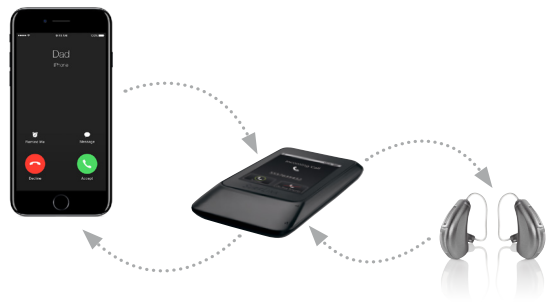

SURFLINK®

SurfLink Mobile

Transmissor de celular
multifuncional, transmissor e
controle remoto para aparelho
auditivo

Nosso compacto transmissor de celular, **SurfLink Mobile**, é um equipamento auxiliar da audição, transmissor de mídia e controle remoto para aparelho auditivo, tudo em um só. Nosso revolucionário modo JustTalk™ permite conversas ao celular com as mãos livres ao transformar os aparelhos auditivos sem fio em microfones (captando sua voz e enviando para a pessoa com quem você está falando) e receptor (a voz da pessoa é transmitida diretamente para seus aparelhos auditivos).

O SurfLink Mobile também:

- Melhora as conversas em ambientes ruidosos
- É ideal para ouvir em reuniões ou em grupos
- Transmite sem fio o som da TV ou MP3 player usando Bluetooth® ou um cabo conector de áudio

SurfLink Mini Mobile

Uma solução de transmissão de celular pequena e simples

Com o **SurfLink Mini Mobile** você pode conectar qualquer dispositivo Bluetooth com seus aparelhos auditivos para transmitir ligações. O adaptador SurfLink Mini Mobile (500) funciona com o SurfLink Microfone Remoto compatível*, um dos nossos dispositivos mais testados e comprovados pelos pacientes.

Como funciona:

Conecte o Mini Mobile na parte inferior do SurfLink Microfone Remoto. Então, transmita ligações de qualquer celular com Bluetooth para seus aparelhos auditivos.

Discreto e leve, o SurfLink Mini Mobile conecta você com as pessoas e coisas que você mais ama.